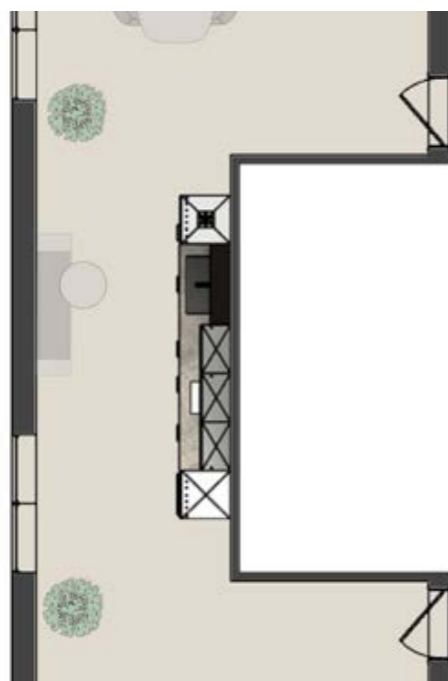

Impressie voor Blok C
Bwnr: 32, 34, 36, 38 en 40

SieMatic Pure Collection

- SC10 Steengrijs en S2K Smart Wood Oak Havana
- Werkblad Greengridz collection - Cobalt Black
- Franke kraan en spoelbak
- Bosch combi oven-magnetron
- Bosch geïntegreerde koel/vriescombinatie
- Bosch inductiekookplaat
- Bosch afzuigkap recirculatie
- Bosch geïntegreerde vaatwasmachine

Kuiken wordt kookklaar* opgeleverd. Deze impressie geeft alleen het keukenontwerp weer. Aan de bouwkundige zaken kunnen geen rechten ontleend worden. De SieMatic keuken wordt geleverd inclusief montage en inclusief BTW.

Deze keuken is opgenomen in de vrij op naam prijs van uw woning en heeft een waarde van: **€ 13.915,-**