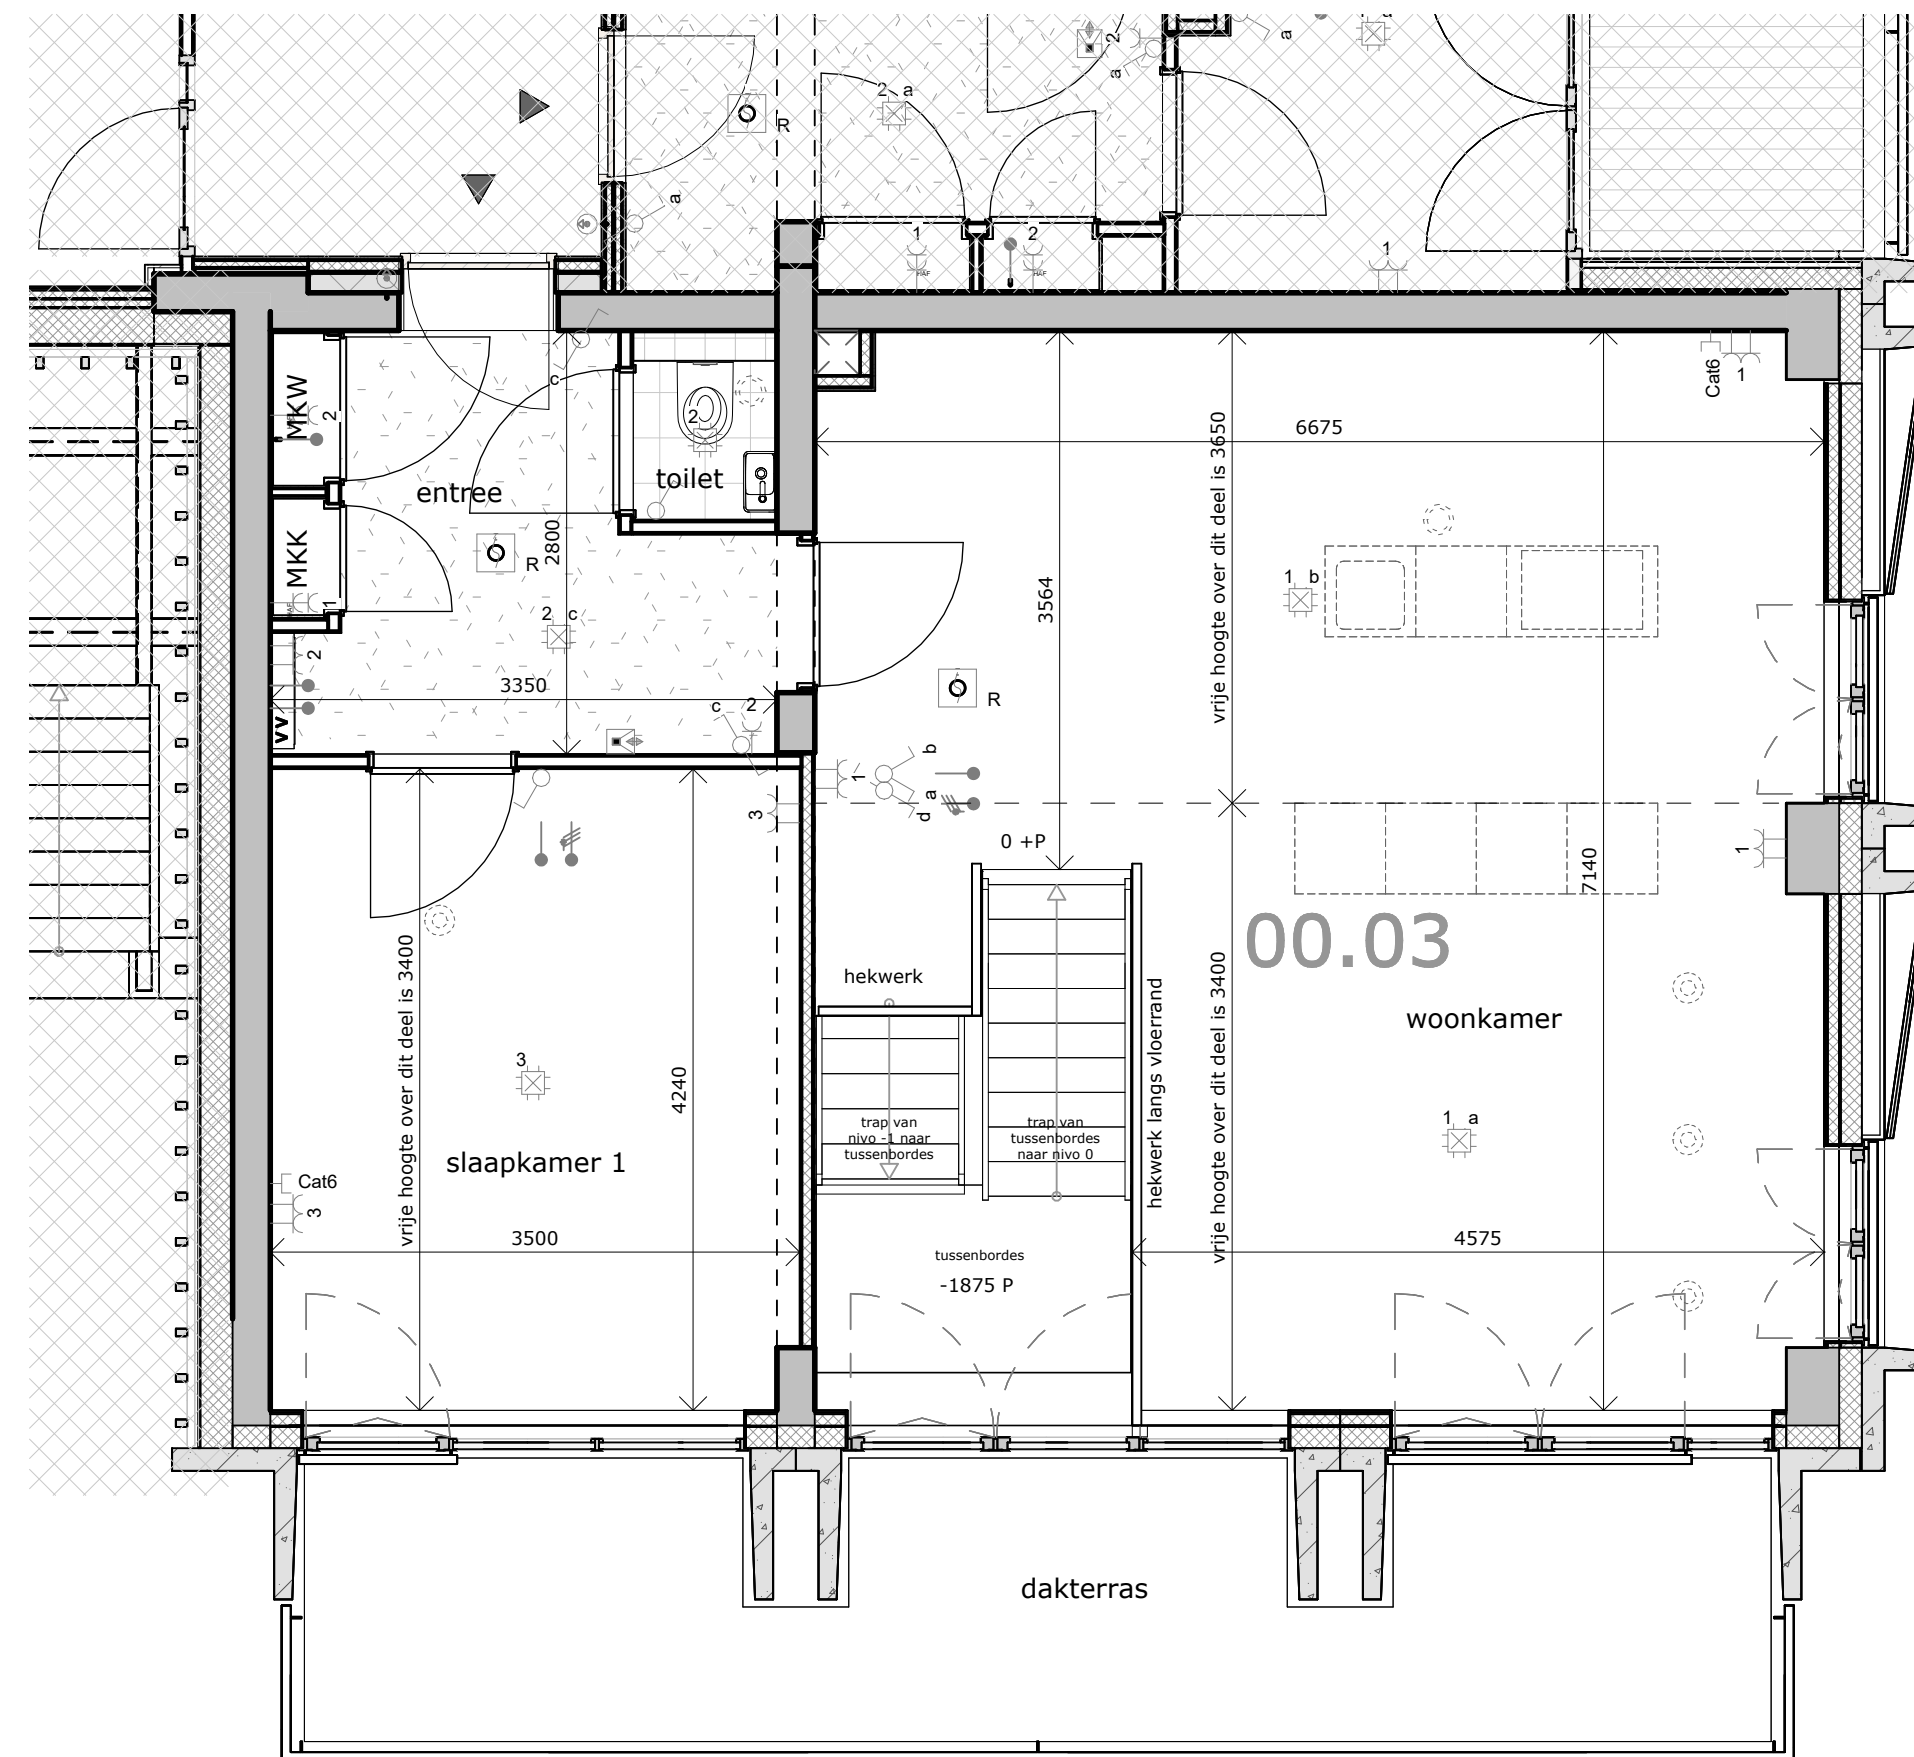

plattegrond bouwnummer 00.03 (kelder)

00

blokschema

plattegrond bouwnummer 00.03 (begane grond)

schaal 1 : 50

project : Sluisbuurt kavel 4A - ZOË - Amsterdam
 omschrijving : **plattegrond bouwnummer 00.03 (kelder en begane grond)**

datum : 08 oktober 2024
 gewijzigd : 16 oktober 2024

formaat A2 projectnr - tekeningnummer :

546 - 610.00.03

toelichting:
 • voor renvooi met verklaring tekens en symbolen zie het separate deel in de technische omschrijving
 • de contouren van de keukeninrichting zijn schematisch weergegeven, voor de juiste maatvoering en inrichting van de keuken zie de separate specificatie van de leverancier (0-tekening)
 • alle maatvoeringen zijn in millimeters aangegeven en zijn circa maten; houdt rekening met bouwtoeranties