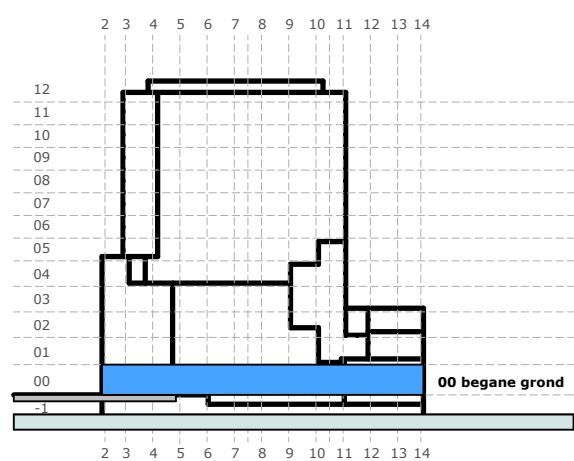

plattegrond bouwnummer 00.03 (kelder)

00

blokschema

plattegrond bouwnummer 00.03 (begane grond)

schaal 1 : 50

project : Sluisbuurt kavel 4A - ZOË - Amsterdam
 omschrijving : **plattegrond bouwnummer 00.03 (kelder en begane grond)**

datum : 08 oktober 2024
 gewijzigd : 16 oktober 2024

formaat A2 projectnr - tekeningnummer :

546 - 610.00.03

toelichting:
 • voor renvooi met verklaring tekens en symbolen zie het separate deel in de technische omschrijving
 • de contouren van de keukeninrichting zijn schematisch weergegeven, voor de juiste maatvoering en inrichting van de keuken zie de separate specificatie van de leverancier (0-tekening)
 • alle maatvoeringen zijn in millimeters aangegeven en zijn circa maten; houdt rekening met bouwtoeranties