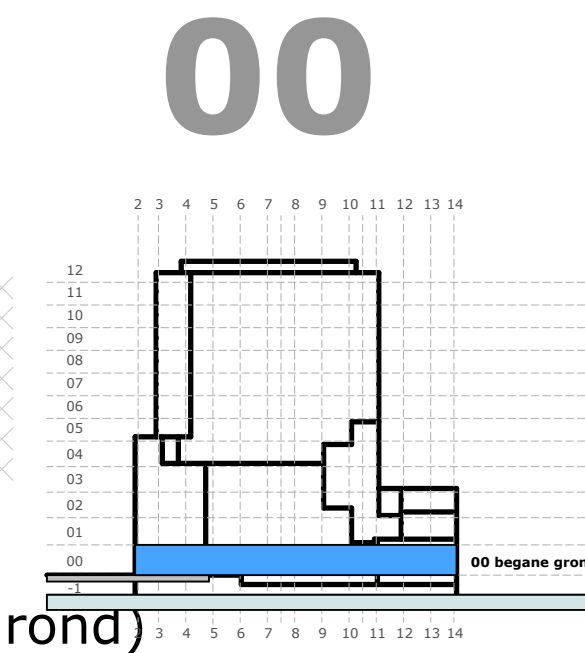

plattegrond bouwnummer 00.02 (kelder)

schaal 1 : 50

plattegrond bouwnummer 00.02 (begane grond)

schaal 1 : 50

- toelichting:
- voor renvooi met verklaring tekens en symbolen zie het separate deel in de technische omschrijving
  - de contouren van de keukeninrichting zijn schematisch weergegeven; voor de juiste maatvoering en inrichting van de keuken zie de separate specificatie van de leverancier (0-tekening)
  - alle maatvoeringen zijn in millimeters aangegeven en zijn circa maten; houdt rekening met bouwtoeranties

project : Sluisbuurt kavel 4A - ZOË - Amsterdam  
 omschrijving : **plattegrond bouwnummer 00.02 (kelder en begane grond)**

datum : 08 oktober 2024  
 gewijzigd :

formaat A2 projectnr - tekeningnummer :