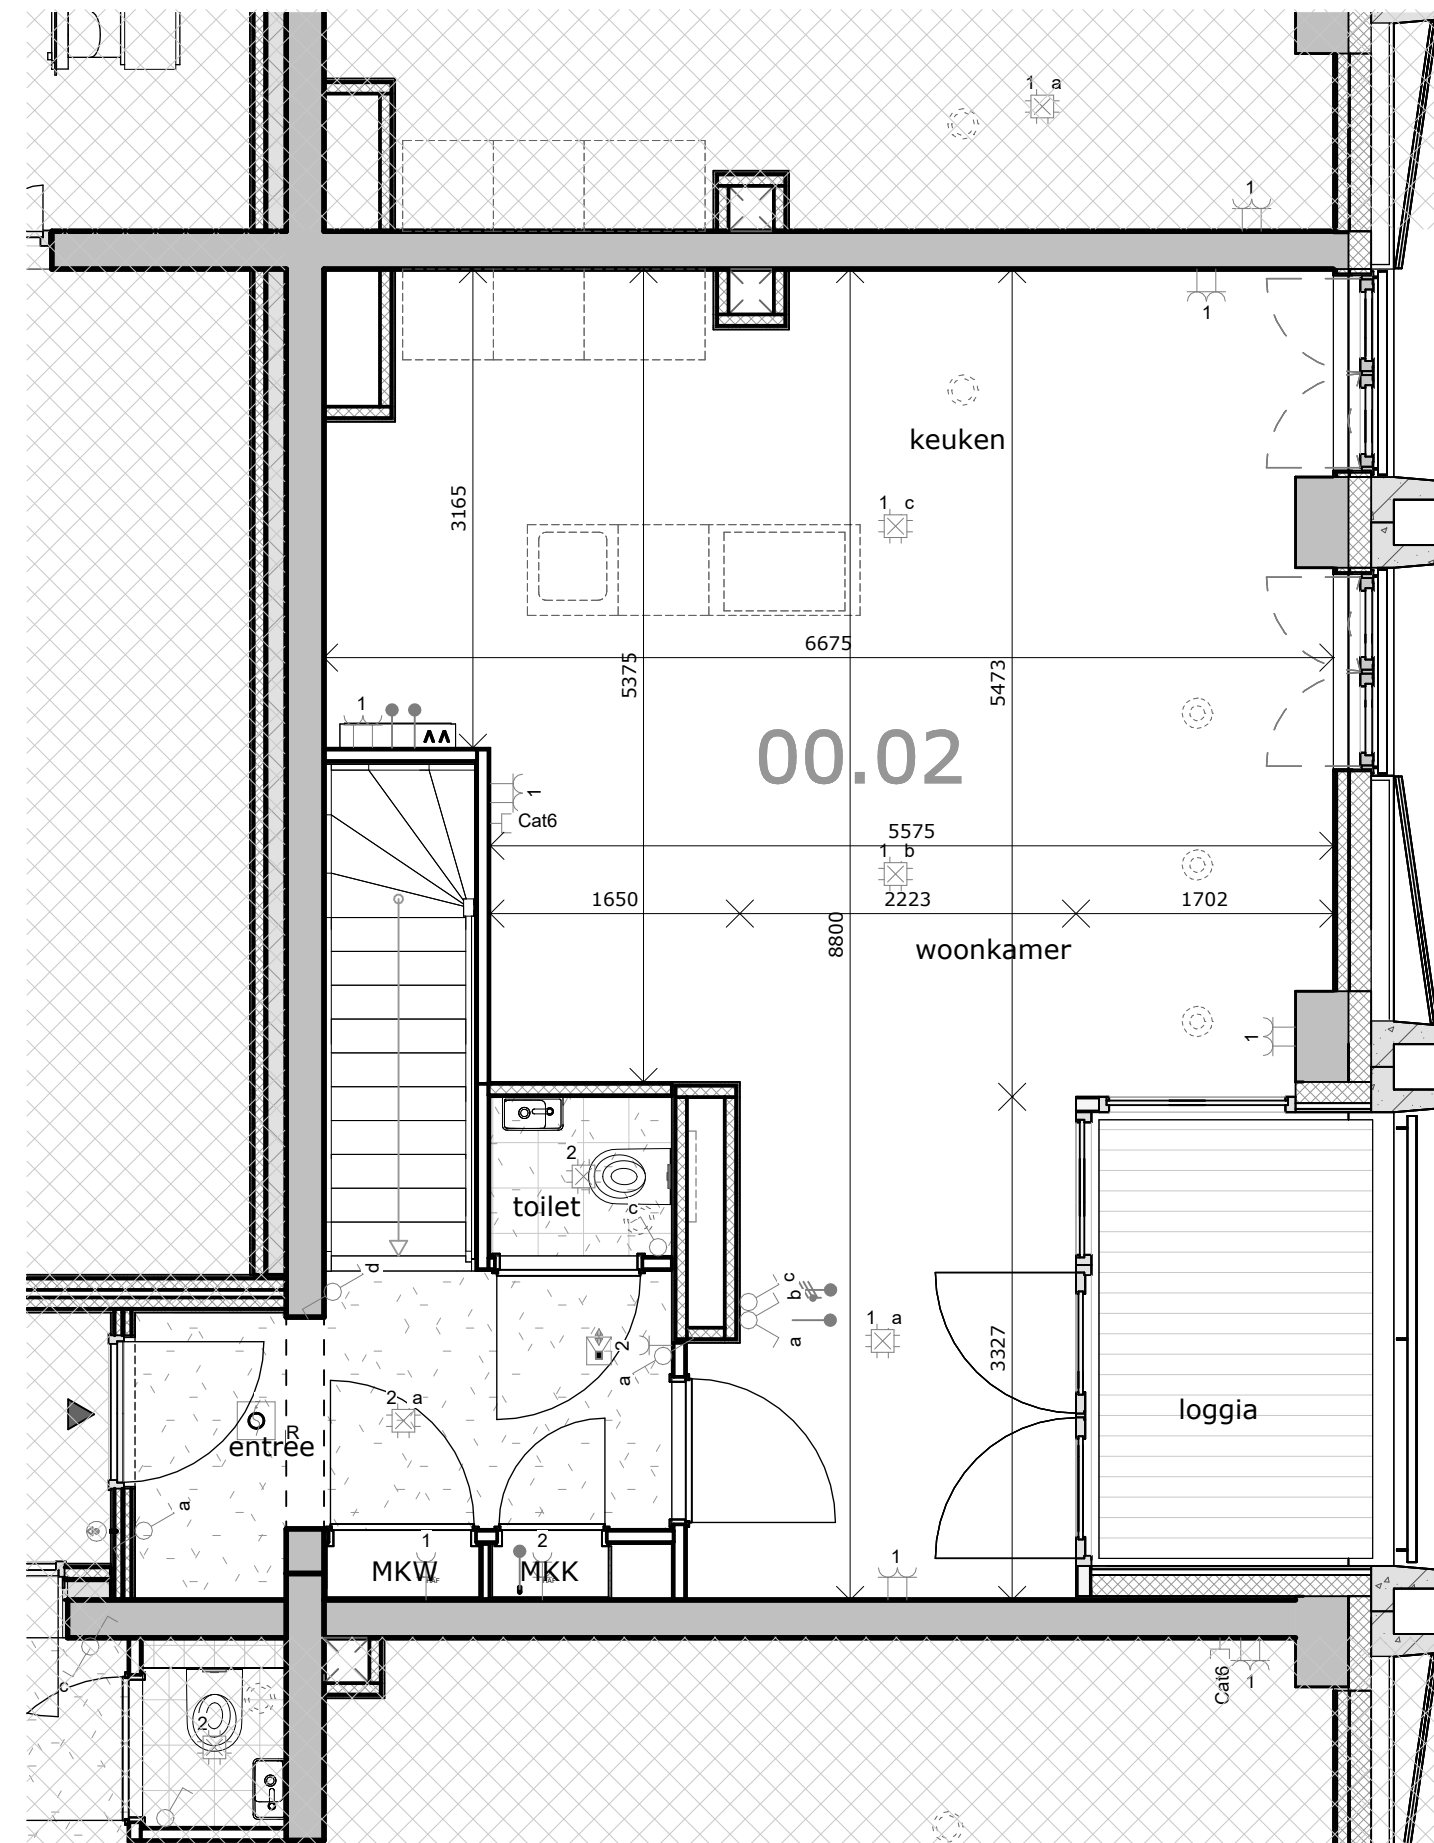

plattegrond bouwnummer 00.02 (kelder)

schaal 1 : 50

plattegrond bouwnummer 00.02 (begane grond)

schaal 1 : 50

- toelichting:
- voor renvooi met verklaring tekens en symbolen zie het separate deel in de technische omschrijving
  - de contouren van de keukeninrichting zijn schematisch weergegeven; voor de juiste maatvoering en inrichting van de keuken zie de separate specificatie van de leverancier (0-tekening)
  - alle maatvoeringen zijn in millimeters aangegeven en zijn circa maten; houdt rekening met bouwtoeranties

project : Sluisbuurt kavel 4A - ZOË - Amsterdam  
 omschrijving : **plattegrond bouwnummer 00.02 (kelder en begane grond)**

datum : 08 oktober 2024  
 gewijzigd :

formaat A2 projectnr - tekeningnummer :