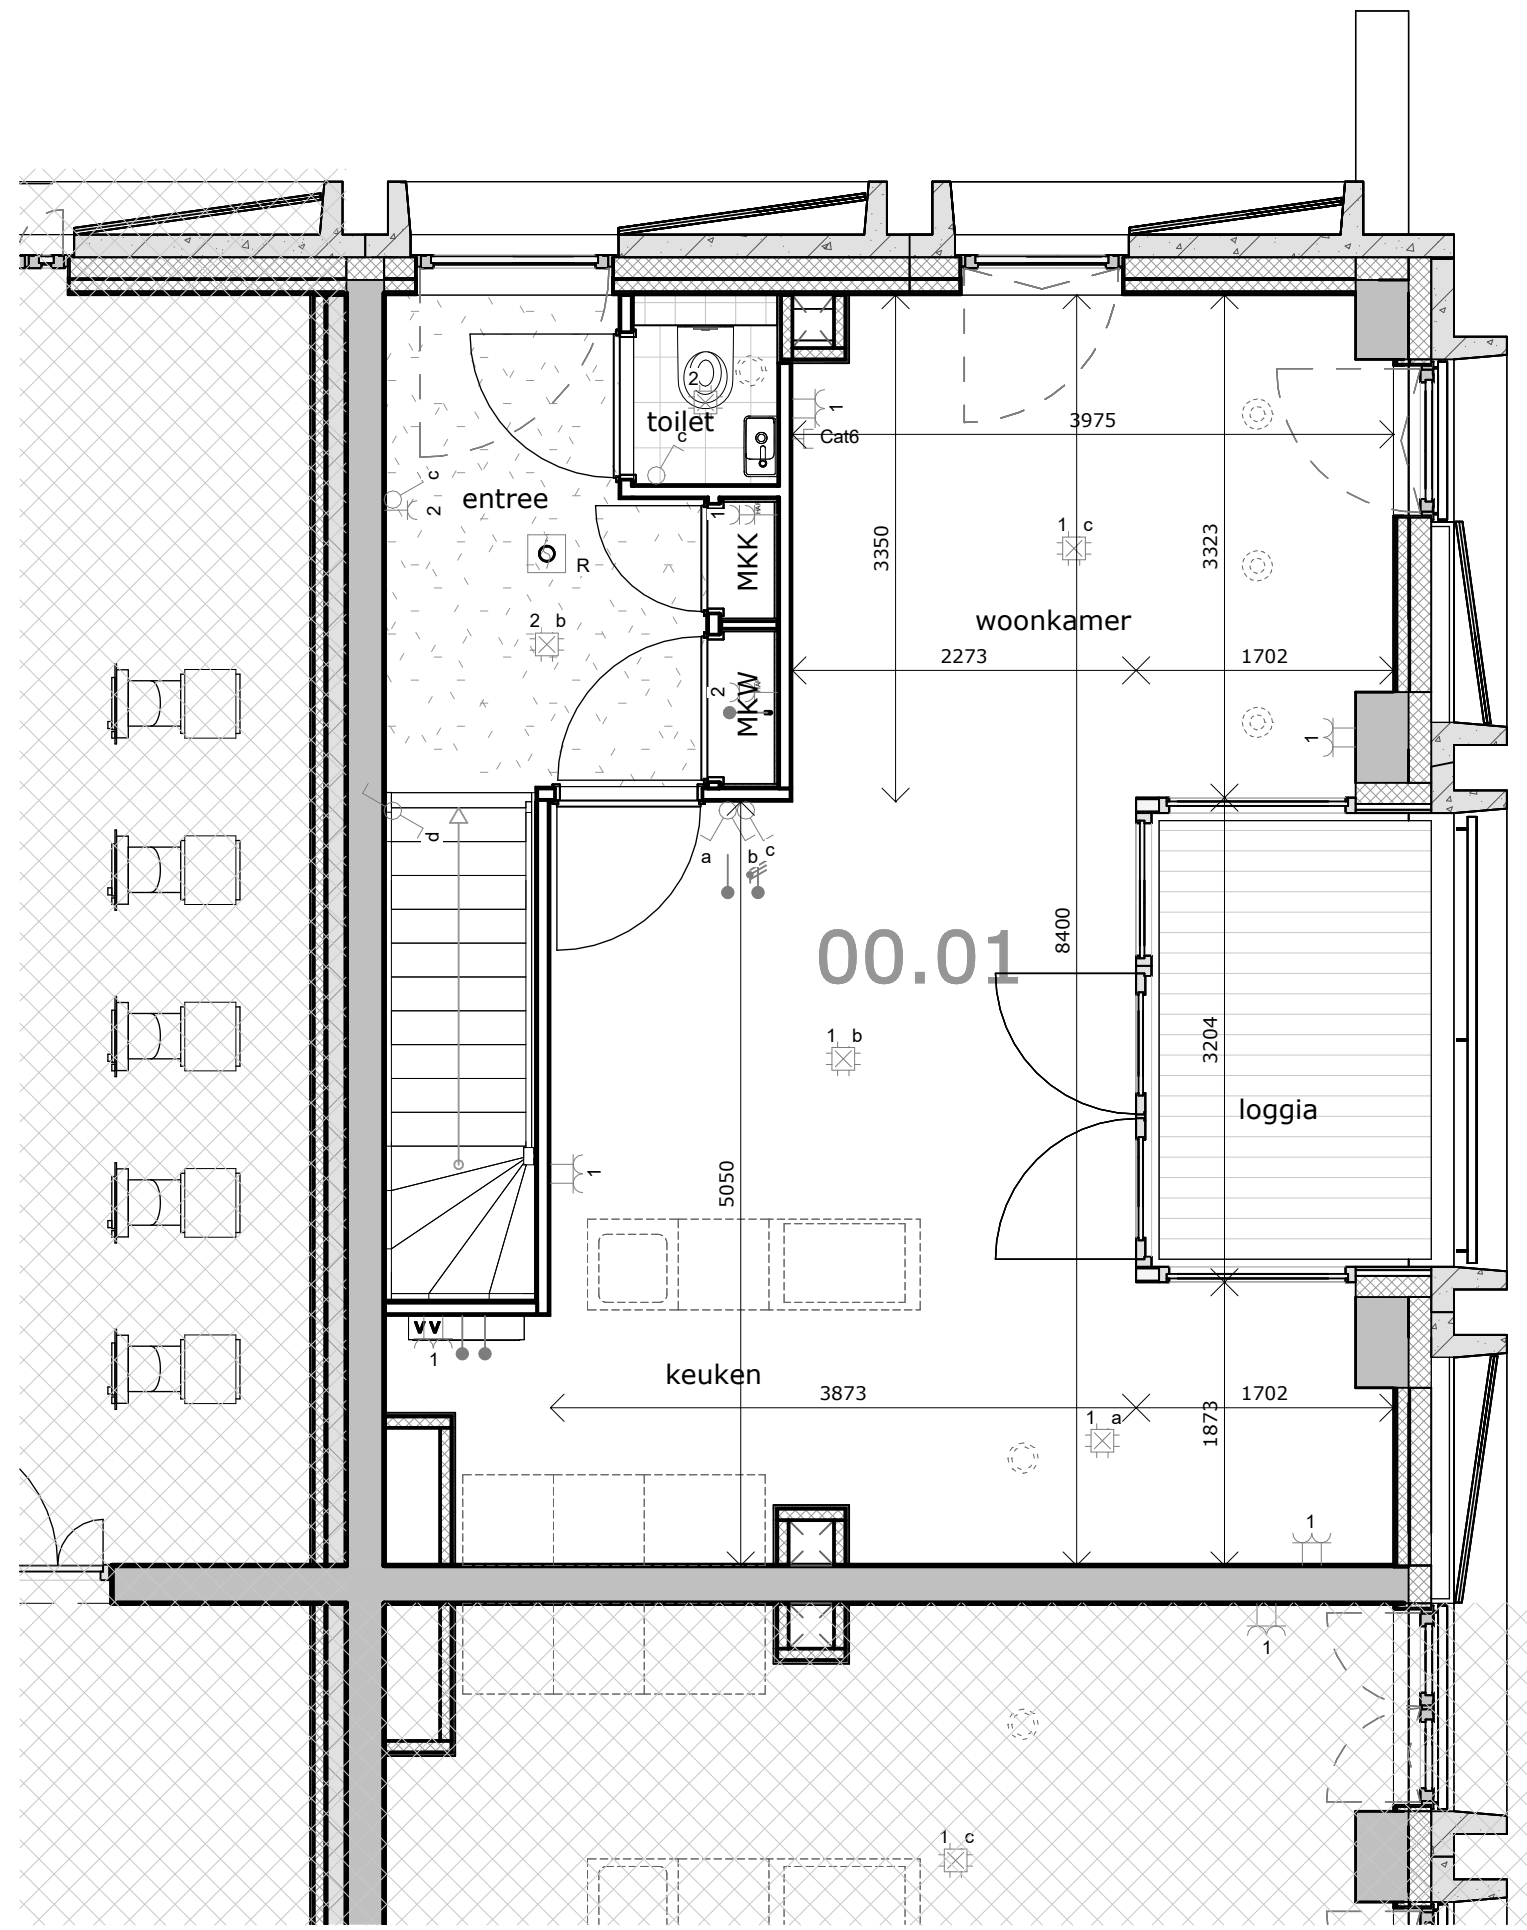

plattegrond bouwnummer 00.01 (kelder)

schaal 1 : 50

plattegrond bouwnummer 00.01 (begane grond)

schaal 1 : 50

- toelichting:
- voor renvooi met verklaring tekens en symbolen zie het separate deel in de technische omschrijving
 - de contouren van de keukeninrichting zijn schematisch weergegeven; voor de juiste maatvoering en inrichting van de keuken zie de separate specificatie van de leverancier (0-tekening)
 - alle maatvoeringen zijn in millimeters aangegeven en zijn circa maten; houdt rekening met bouwtoelanties

project : Sluisbuurt kavel 4A - ZOË - Amsterdam
 omschrijving : **plattegrond bouwnummer 00.01 (kelder en begane grond)**
 datum : 08 oktober 2024
 gewijzigd :
 formaat A2 projectnr - tekeningnummer :
546 - 610.00.01