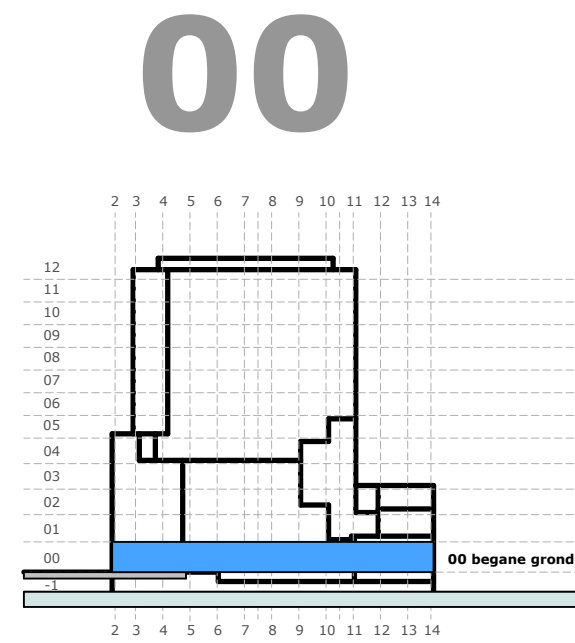

plattegrond bouwnummer 00.01 (kelder)

schaal 1 : 50

plattegrond bouwnummer 00.01 (begane grond)

schaal 1 : 50

- toelichting:
- voor renvooi met verklaring tekens en symbolen zie het separate deel in de technische omschrijving
 - de contouren van de keukeninrichting zijn schematisch weergegeven; voor de juiste maatvoering en inrichting van de keuken zie de separate specificatie van de leverancier (0-tekening)
 - alle maatvoeringen zijn in millimeters aangegeven en zijn circa maten; houdt rekening met bouwtoelanties

project : Sluisbuurt kavel 4A - ZOË - Amsterdam
 omschrijving : **plattegrond bouwnummer 00.01 (kelder en begane grond)**
 datum : 08 oktober 2024
 gewijzigd :
 formaat A2 projectnr - tekeningnummer :
546 - 610.00.01