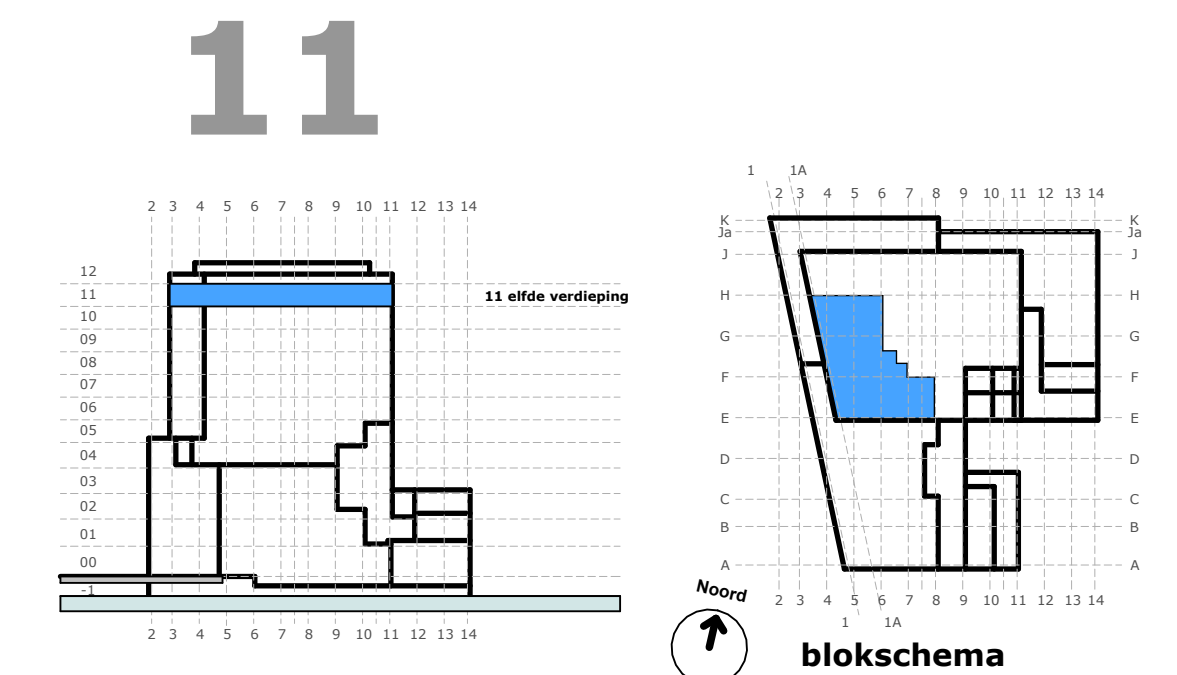

project : Sluisbuurt kavel 4A - ZOË - Amsterdam
omschrijving : **plattegrond bouwnummer 11.03**
(elfde verdieping)

datum : 08 oktober 2024
gewijzigd :

formaat A1 projectnr - tekeningnummer :

546 - 610.11.03