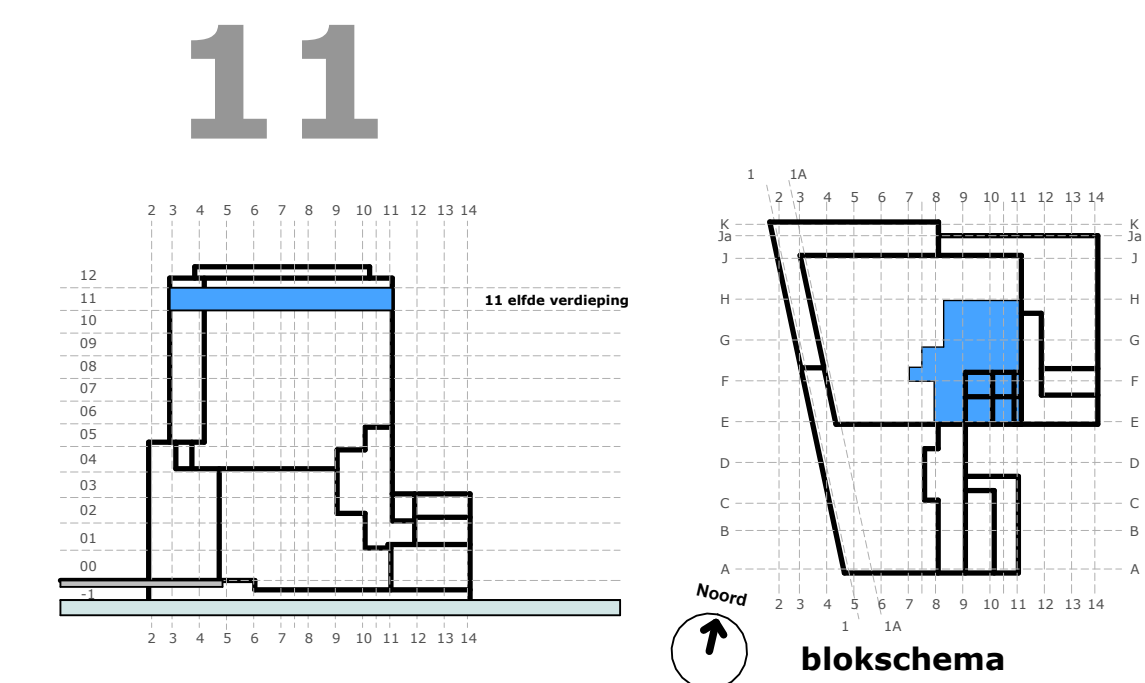

project : Sluisbuurt kavel 4A - ZOË - Amsterdam
omschrijving : **plattegrond bouwnummer 11.02 (elfde verdieping)**

datum : 08 oktober 2024
gewijzigd :

formaat A1 projectnr - tekeningnummer :

546 - 610.11.02