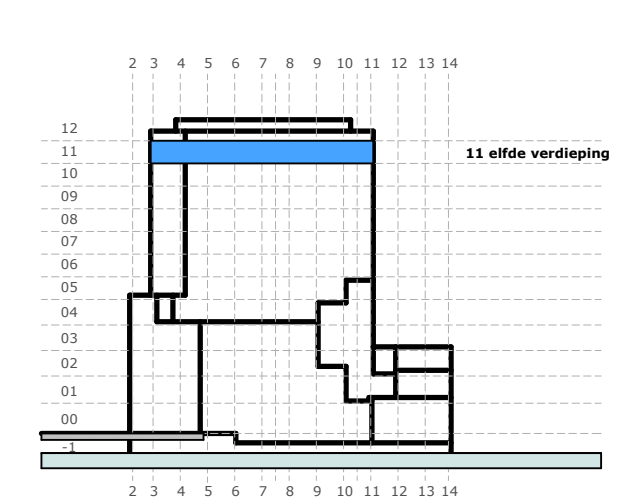

schaal 1 : 50

11