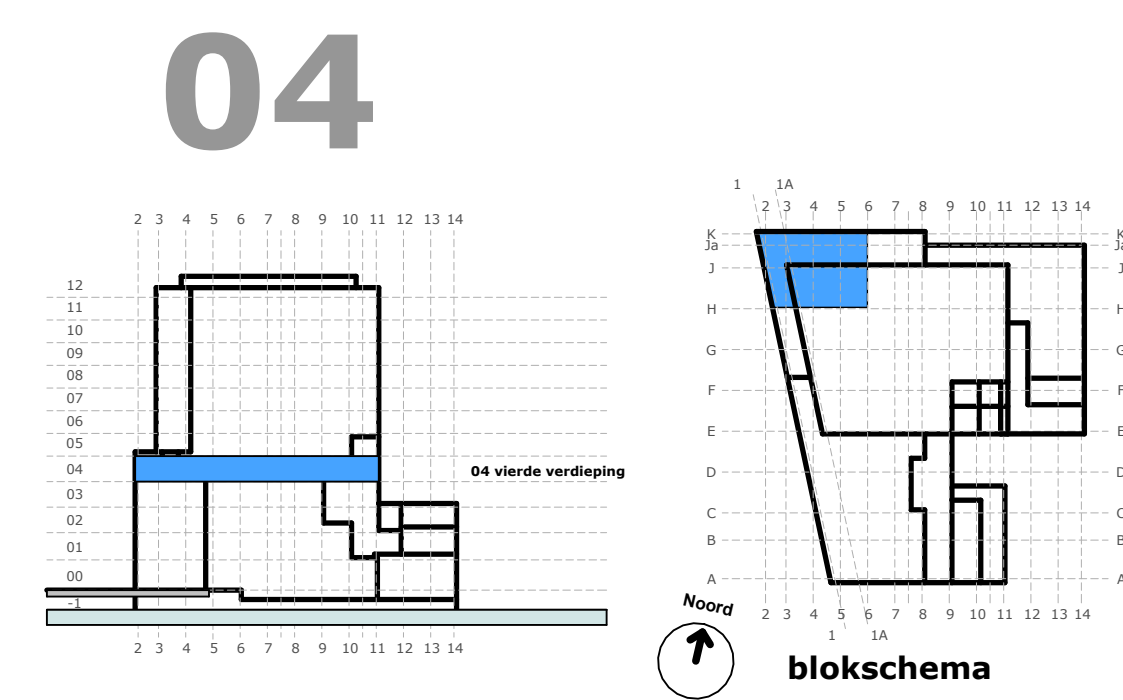

plattegrond bouwnummer 04.01 (vierde verdieping)

schaal 1 : 50

project : Sluisbuurt kavel 4A - ZOË - Amsterdam
 omschrijving : **plattegrond bouwnummer 04.01 (vierde verdieping)**
 datum : 08 oktober 2024
 gewijzigd :
 formaat A2 projectnr - tekeningnummer :
546 - 610.04.01

toelichting:
 • voor renvooi met verklaring tekens en symbolen zie het separate deel in de technische omschrijving
 • de contouren van de keukeninrichting zijn schematisch weergegeven; voor de juiste maatvoering en inrichting van de keuken zie de separate specificatie van de leverancier (0-tekening)
 • alle maatvoeringen zijn in millimeters aangegeven en zijn circa maten; houdt rekening met bouwtoeranties