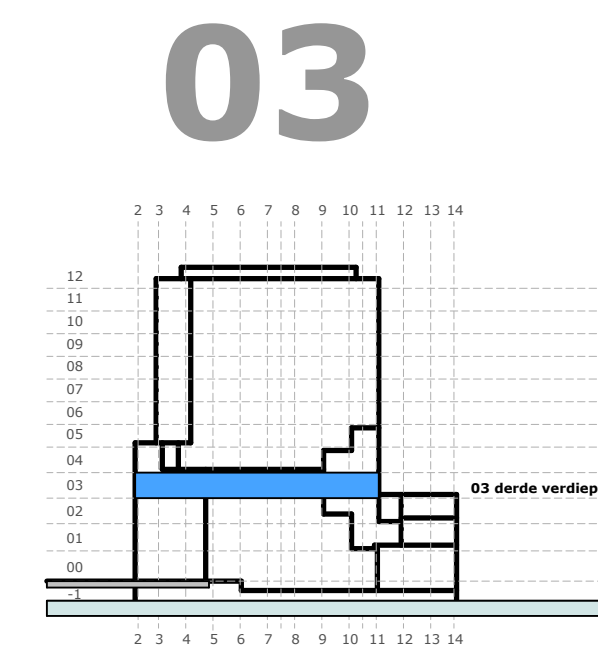

plattegrond bouwnummer 03.01 (derde verdieping)

schaal 1 : 50

- toelichting:
- voor renvooi met verklaring tekens en symbolen zie het separate deel in de technische omschrijving
 - de contouren van de keukeninrichting zijn schematisch weergegeven, voor de juiste maatvoering en inrichting van de keuken zie de separate specificatie van de leverancier (0-tekening)
 - alle maatvoeringen zijn in millimeters aangegeven en zijn circa maten; houdt rekening met bouwtoeranties

project : Sluisbuurt kavel 4A - ZOË - Amsterdam
 omschrijving : **plattegrond bouwnummer 03.01 (derde verdieping)**

datum : 08 oktober 2024
 gewijzigd :

formaat A2 projectnr - tekeningnummer :

546 - 610.03.01