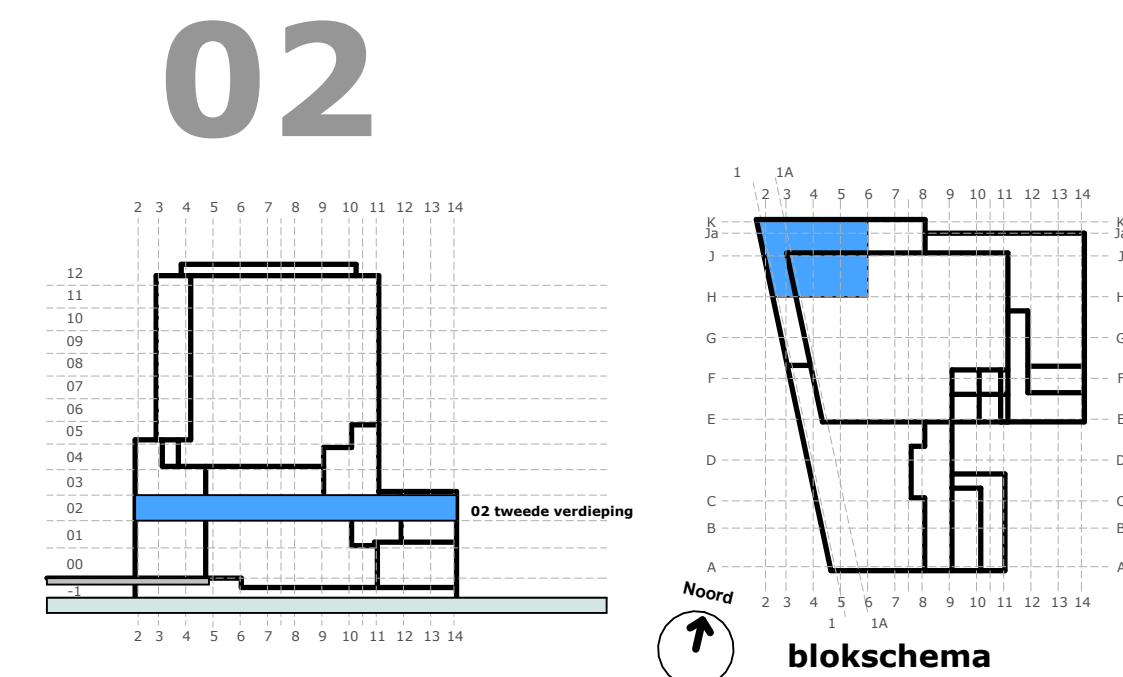

plattegrond bouwnummer 02.01 (tweede verdieping)

schaal 1 : 50

- toelichting:
- voor renvooi met verklaring tekens en symbolen zie het separate deel in de technische omschrijving
 - de contouren van de keukeninrichting zijn schematisch weergegeven, voor de juiste maatvoering en inrichting van de keuken zie de separate specificatie van de leverancier (0-tekening)
 - alle maatvoeringen zijn in millimeters aangegeven en zijn circa maten; houdt rekening met bouwtoelanties

project : Sluisbuurt kavel 4A - ZOË - Amsterdam
 omschrijving : **plattegrond bouwnummer 02.01 (tweede verdieping)**

datum : 08 oktober 2024
 gewijzigd :

formaat A2 projectnr - tekeningnummer :

546 - 610.02.01