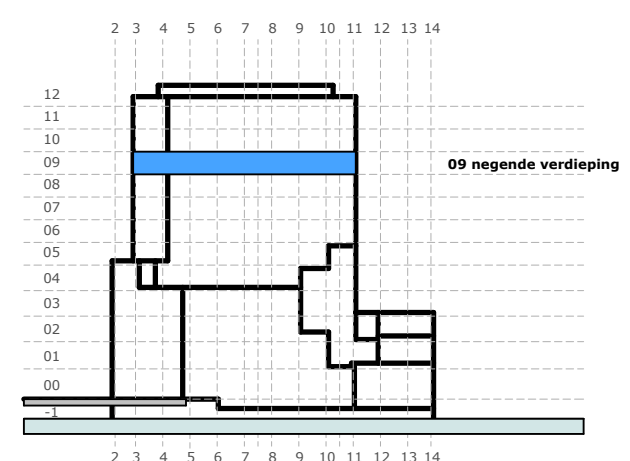

plattegrond bouwnummer 09.04 (negende verdieping)

schaal 1 : 50

- toelichting:
- voor renvooi met verklaring tekens en symbolen zie het separate deel in de technische omschrijving
 - de contouren van de keukeninrichting zijn schematisch weergegeven; voor de juiste maatvoering en inrichting van de keuken zie de separate specificatie van de leverancier (0-tekening)
 - alle maatvoeringen zijn in millimeters aangegeven en zijn circa maten; houdt rekening met bouwtoeranties

09

blokschema

project : Sluisbuurt kavel 4A - ZOË - Amsterdam
 omschrijving : **plattegrond bouwnummer 09.04 (negende verdieping)**

datum : 08 oktober 2024
 gewijzigd :

formaat A2 projectnr - tekeningnummer :