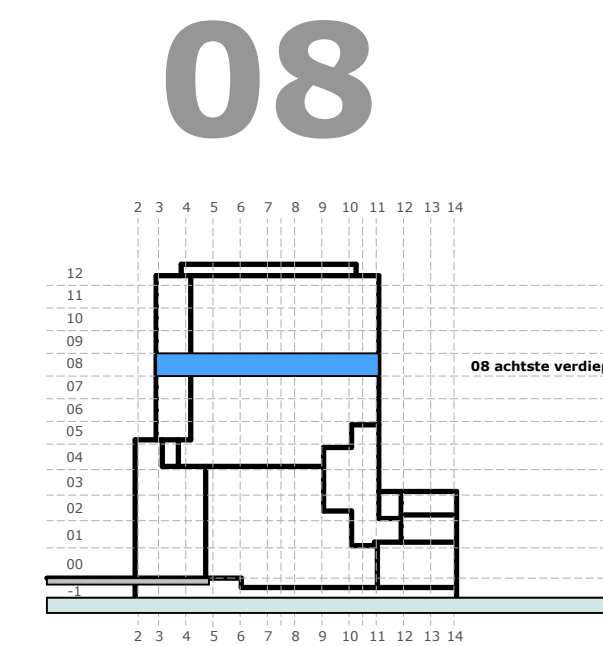

plattegrond bouwnummer 08.04 (achtste verdieping)

schaal 1 : 50

project : Sluisbuurt kavel 4A - ZOË - Amsterdam  
 omschrijving : **plattegrond bouwnummer 08.04 (achtste verdieping)**

datum : 08 oktober 2024  
 gewijzigd :

formaat A2 projectnr - tekeningnummer :

**546 - 610.08.04**

- toelichting:
- voor renvooi met verklaring tekens en symbolen zie het separate deel in de technische omschrijving
  - de contouren van de keukeninrichting zijn schematisch weergegeven, voor de juiste maatvoering en inrichting van de keuken zie de separate specificatie van de leverancier (0-tekening)
  - alle maatvoeringen zijn in millimeters aangegeven en zijn circa maten; houdt rekening met bouwtoleranties