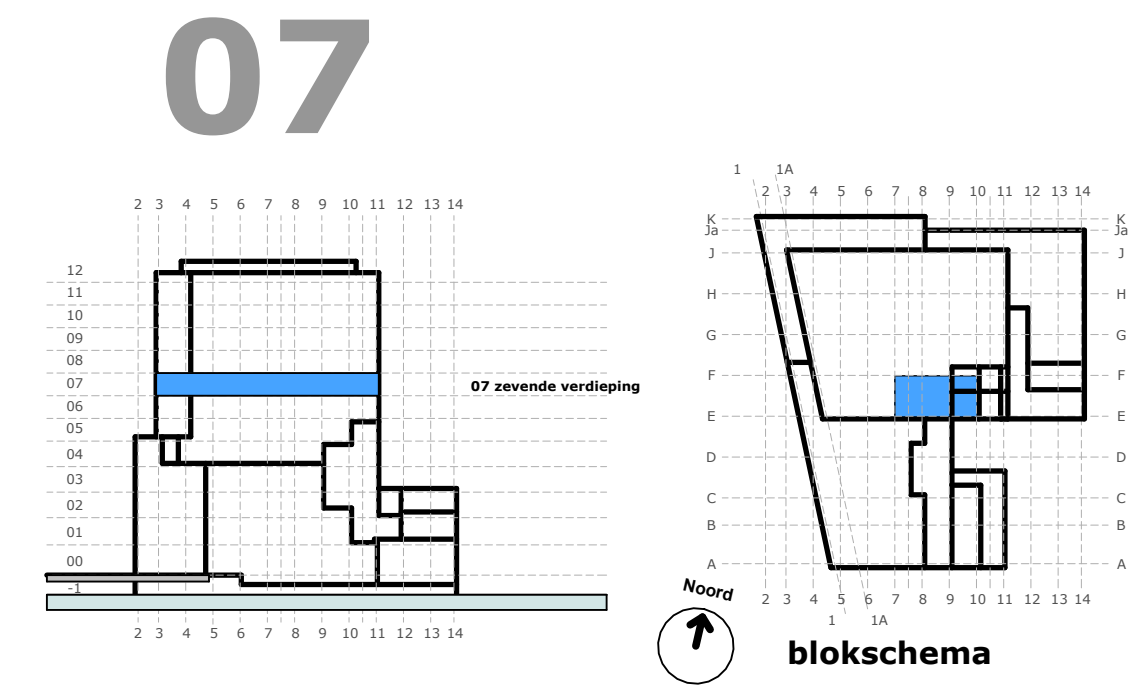

plattegrond bouwnummer 07.05 (zevende verdieping)

schaal 1 : 50

- toelichting:
- voor renvooi met verklaring tekens en symbolen zie het separate deel in de technische omschrijving
 - de contouren van de keukeninrichting zijn schematisch weergegeven, voor de juiste maatvoering en inrichting van de keuken zie de separate specificatie van de leverancier (0-tekening)
 - alle maatvoeringen zijn in millimeters aangegeven en zijn circa maten; houdt rekening met bouwtoeranties

project : Sluisbuurt kavel 4A - ZOË - Amsterdam
 omschrijving : **plattegrond bouwnummer 07.05 (zevende verdieping)**

datum : 08 oktober 2024
 gewijzigd :

formaat A2 projectnr - tekeningnummer :

546 - 610.07.05