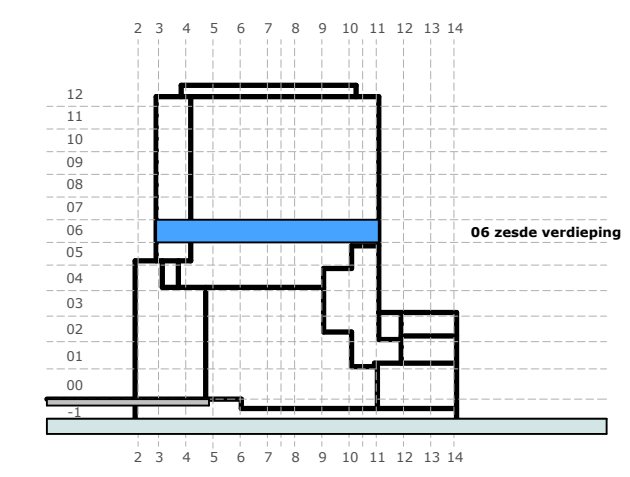

plattegrond bouwnummer 06.05 (zesde verdieping)
 schaal 1 : 50

06

project : Sluisbuurt kavel 4A - ZOË - Amsterdam
 omschrijving : **plattegrond bouwnummer 06.05 (zesde verdieping)**
 datum : 08 oktober 2024
 gewijzigd :
 formaat A2 projectnr - tekeningnummer :
546 - 610.06.05

toelichting:
 • voor renvooi met verklaring tekens en symbolen zie het separate deel in de technische omschrijving
 • de contouren van de keukeninrichting zijn schematisch weergegeven; voor de juiste maatvoering en inrichting van de keuken zie de separate specificatie van de leverancier (0-tekening)
 • alle maatvoeringen zijn in millimeters aangegeven en zijn circa maten; houdt rekening met bouwtoleranties