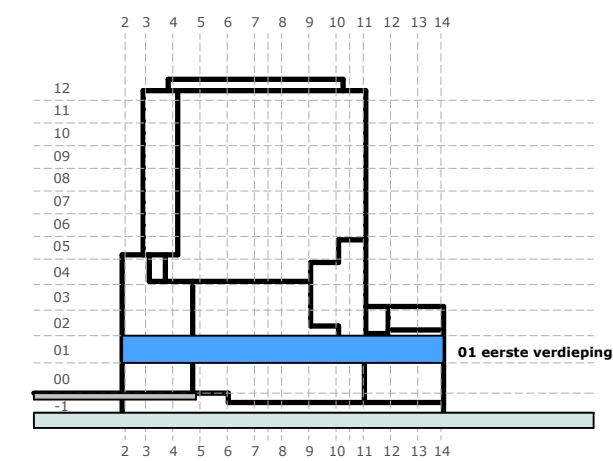

01

plattegrond bouwnummer 01.05 (eerste verdieping)

schaal 1 : 50

toelichting:

- voor renvoet met verklaring tekens en symbolen zie het separate deel in de technische omschrijving
- de contouren van de keukeninrichting zijn schematisch weergegeven; voor de juiste maatvoering en inrichting van de keuken zie de separate specificatie van de leverancier (0-tekening)
- alle maatvoeringen zijn in millimeters aangegeven en zijn circa maten; houdt rekening met bouwtoleranties

project : Sluisbuurt kavel 4A - ZOË - Amsterdam
 omschrijving : **plattegrond bouwnummer 01.05 (eerste verdieping)**

datum : 08 oktober 2024
 gewijzigd : 16 oktober 2024

formaat A2 projectnr - tekeningnummer :