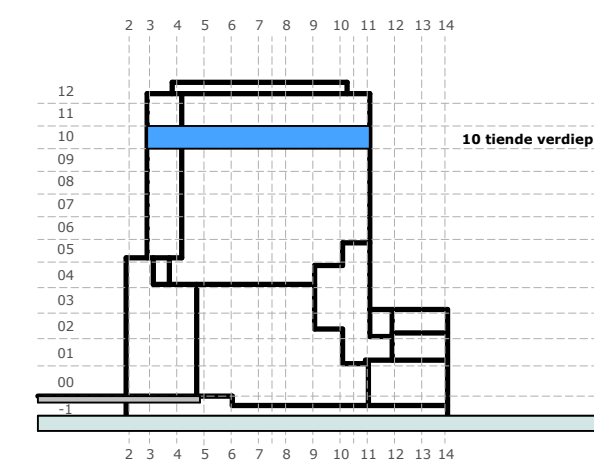

plattegrond bouwnummer 10.02 (tiende verdieping)

schaal 1 : 50

10

blokschema

project : Sluisbuurt kavel 4A - ZOË - Amsterdam  
 omschrijving : **plattegrond bouwnummer 10.02 (tiende verdieping)**

datum : 08 oktober 2024  
 gewijzigd :

formaat A2 projectnr - tekeningnummer :

**546 - 610.10.02**

- toelichting:
- voor renvooi met verklaring tekens en symbolen zie het separate deel in de technische omschrijving
  - de contouren van de keukeninrichting zijn schematisch weergegeven, voor de juiste maatvoering en inrichting van de keuken zie de separate specificatie van de leverancier (0-tekening)
  - alle maatvoeringen zijn in millimeters aangegeven en zijn circa maten; houdt rekening met bouwtoeranties