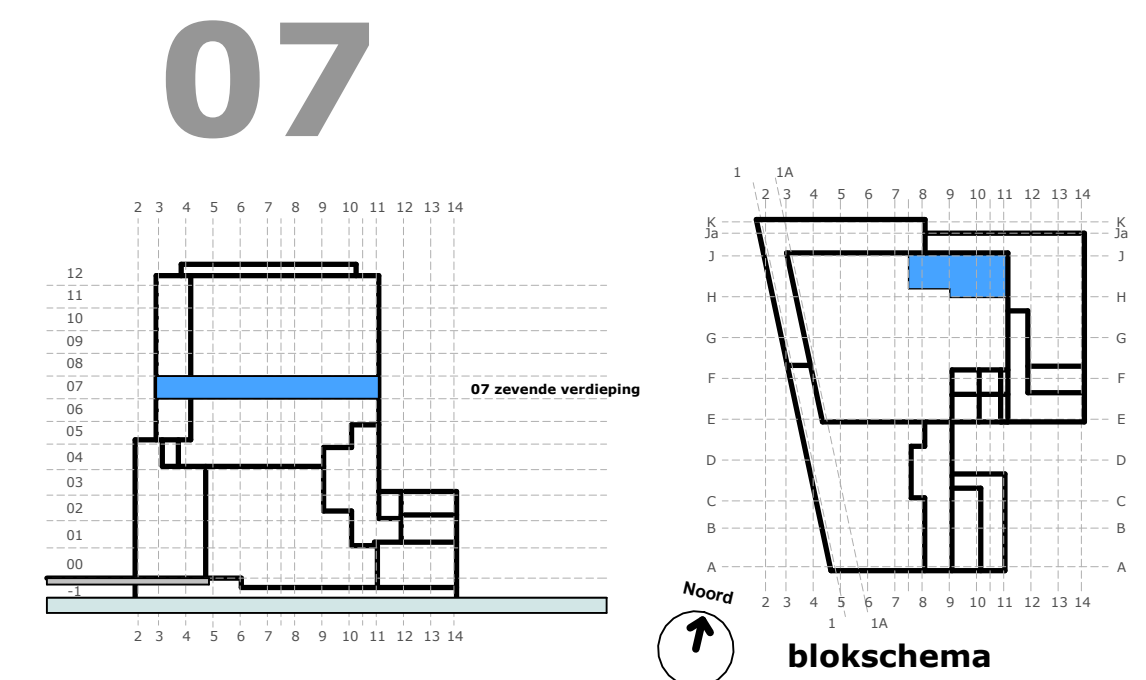

plattegrond bouwnummer 07.02 (zevende verdieping)

schaal 1 : 50

project : Sluisbuurt kavel 4A - ZOË - Amsterdam
 omschrijving : **plattegrond bouwnummer 07.02**
(zevende verdieping)

datum : 08 oktober 2024
 gewijzigd :

formaat A2 projectnr - tekeningnummer :

546 - 610.07.02

- toelichting:
- voor renvooi met verklaring tekens en symbolen zie het separate deel in de technische omschrijving
 - de contouren van de keukeninrichting zijn schematisch weergegeven, voor de juiste maatvoering en inrichting van de keuken zie de separate specificatie van de leverancier (0-tekening)
 - alle maatvoeringen zijn in millimeters aangegeven en zijn circa maten; houdt rekening met bouwtoeranties