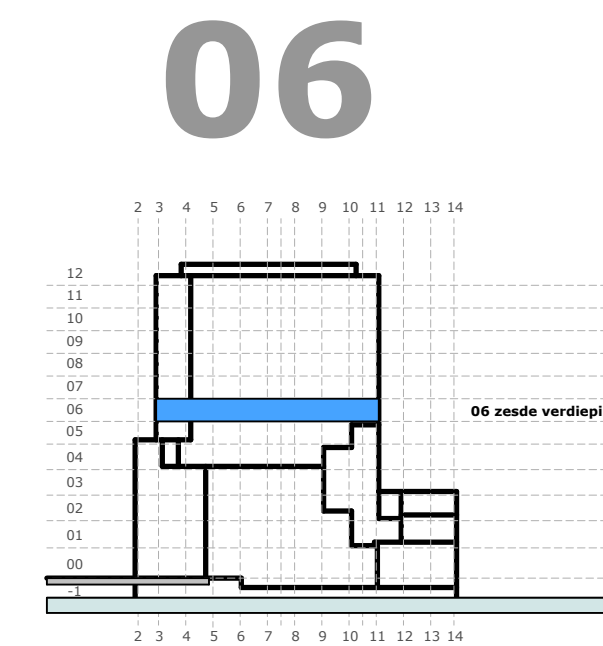

plattegrond bouwnummer 06.02 (zesde verdieping)

schaal 1 : 50

project : Sluisbuurt kavel 4A - ZOË - Amsterdam  
 omschrijving : **plattegrond bouwnummer 06.02 (zesde verdieping)**

datum : 08 oktober 2024  
 gewijzigd :

formaat A2 projectnr - tekeningnummer :

**546 - 610.06.02**

- toelichting:
- voor renvooi met verklaring tekens en symbolen zie het separate deel in de technische omschrijving
  - de contouren van de keukeninrichting zijn schematisch weergegeven, voor de juiste maatvoering en inrichting van de keuken zie de separate specificatie van de leverancier (0-tekening)
  - alle maatvoeringen zijn in millimeters aangegeven en zijn circa maten; houdt rekening met bouwtoleranties