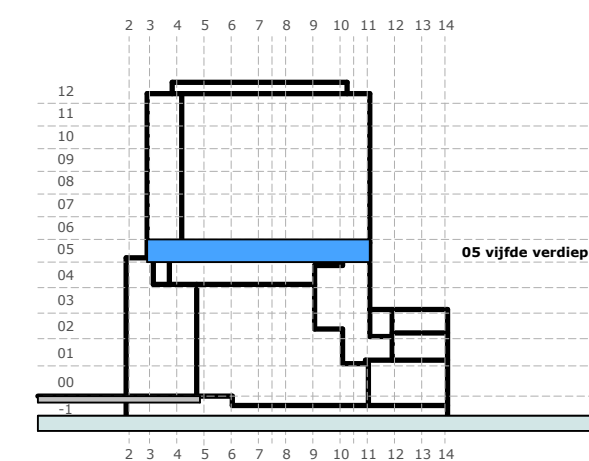

plattegrond bouwnummer 05.06 (vijfde verdieping)

schaal 1 : 50

- toelichting:
- voor renvoer met verklaring tekens en symbolen zie het separate deel in de technische omschrijving
  - de contouren van de keukeninrichting zijn schematisch weergegeven, voor de juiste maatvoering en inrichting van de keuken zie de separate specificatie van de leverancier (0-tekening)
  - alle maatvoeringen zijn in millimeters aangegeven en zijn circa maten; houdt rekening met bouwtoelanties

05

project : Sluisbuurt kavel 4A - ZOË - Amsterdam  
 omschrijving : **plattegrond bouwnummer 05.06 (vijfde verdieping)**

datum : 08 oktober 2024  
 gewijzigd :

formaat A2 projectnr - tekeningnummer :

**546 - 610.05.06**