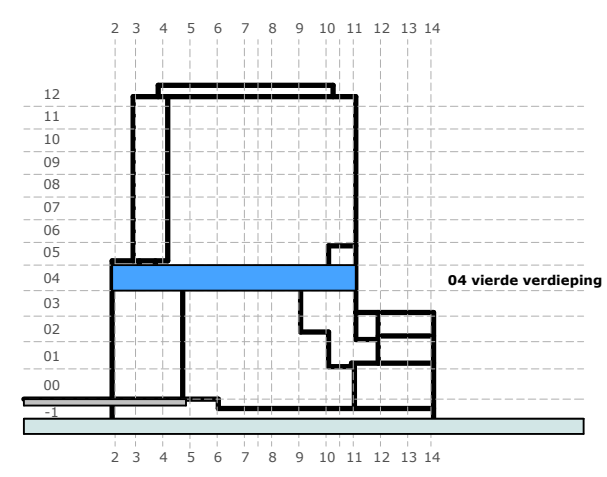

plattegrond bouwnummer 04.03 (vierde verdieping)

schaal 1 : 50

woonkamer / slaapkamer

04

project : Sluisbuurt kavel 4A - ZOË - Amsterdam
 omschrijving : **plattegrond bouwnummer 04.03 (vierde verdieping)**
 datum : 08 oktober 2024
 gewijzigd :
 formaat A2 projectnr - tekeningnummer :
546 - 610.04.03

toelichting:
 • voor renvooi met verklaring tekens en symbolen zie het separate deel in de technische omschrijving
 • de contouren van de keukeninrichting zijn schematisch weergegeven, voor de juiste maatvoering en inrichting van de keuken zie de separate specificatie van de leverancier (0-tekening)
 • alle maatvoeringen zijn in millimeters aangegeven en zijn circa maten; houdt rekening met bouwtoeranties