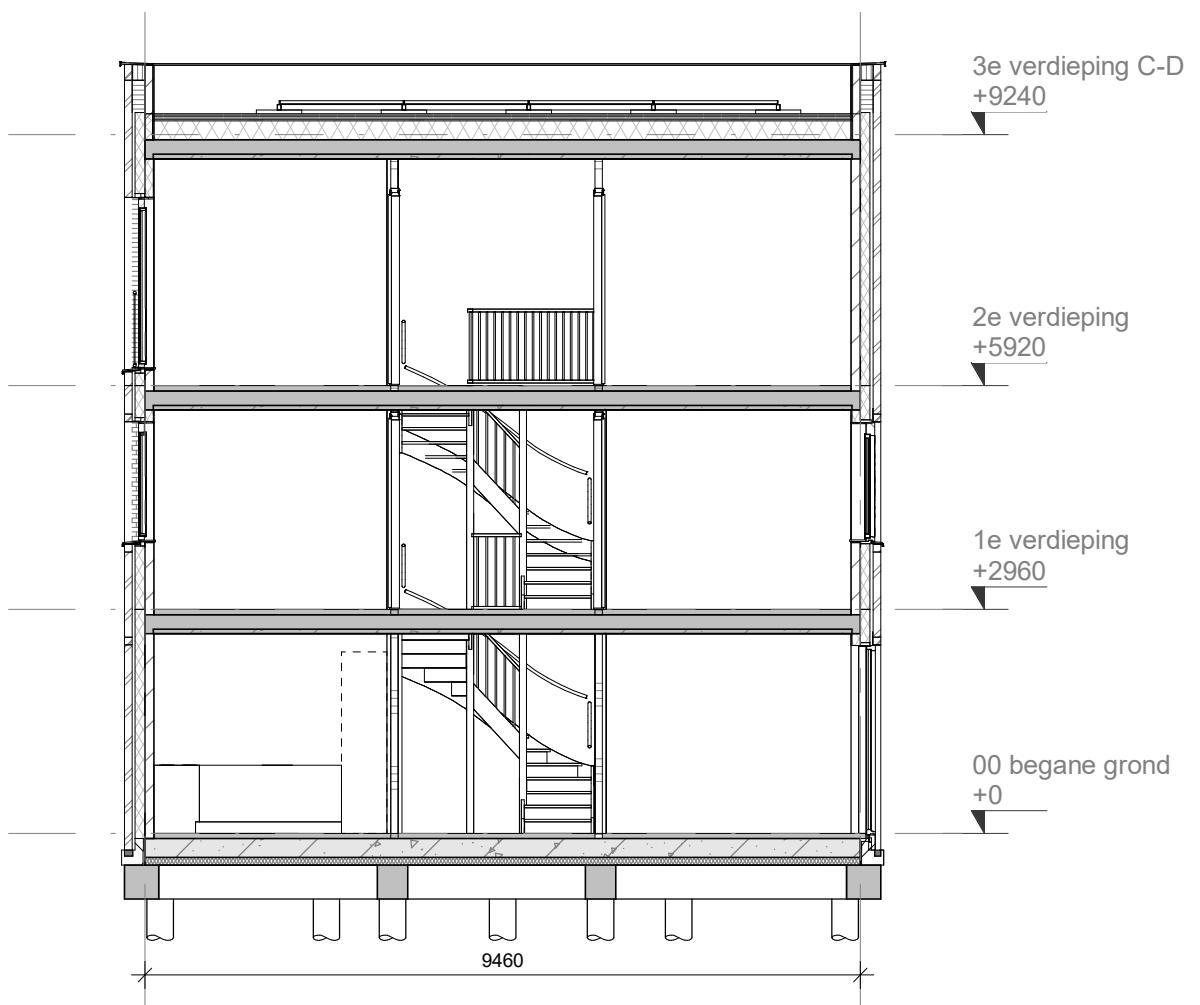

getekend BNR: 65  
gespiegeld BNR: 31

getekend

schaal

status

1:50  
datum

definitief

30-04-2025

project nr

**679751**

tekening nr

wijz.

**V-264-2**

project

HERO - Breda

omschrijving

type D/Dsp  
doorsnede