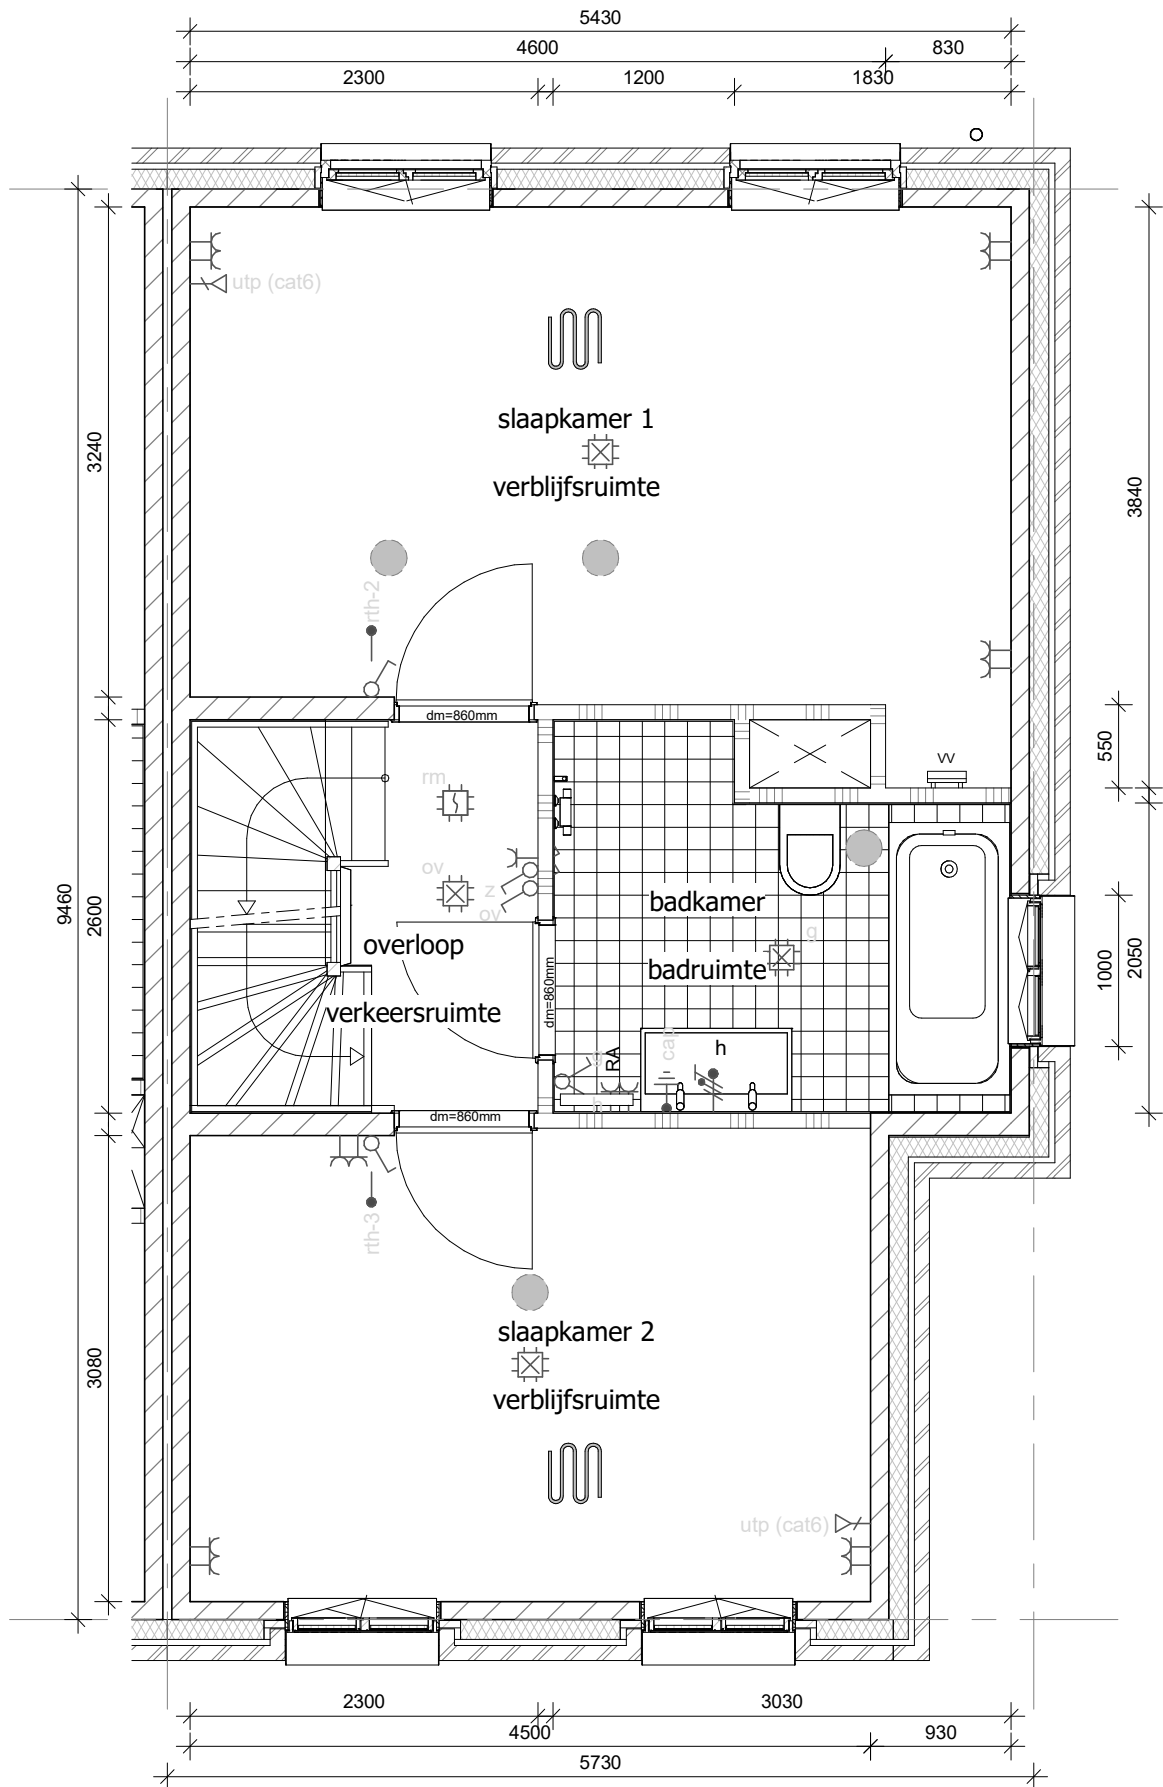

maatvoering en installaties keuken, toilet en badkamer conform 0-tekening

project

**HERO - Breda**

omschrijving

**type D/Dsp  
begane grond**

getekend BNR: 65  
gespiegeld BNR: 31

getekend

schaal

wijz.

**V-262-2**

maatvoering en installaties keuken, toilet en badkamer conform 0-tekening

project

**HERO - Breda**

omschrijving

**type D/Dsp  
eerste verdieping**

getekend BNR: 65  
gespiegeld BNR: 31

tekening nr

wijz.

**V-263-2**

maatvoering en installaties keuken, toilet en badkamer conform 0-tekening

project

**HERO - Breda**

omschrijving

**type D/Dsp  
tweede verdieping**

**679751**

tekening nr

wijz.

**V-264-2**

project

HERO - Breda

omschrijving

type D/Dsp  
doorsnede