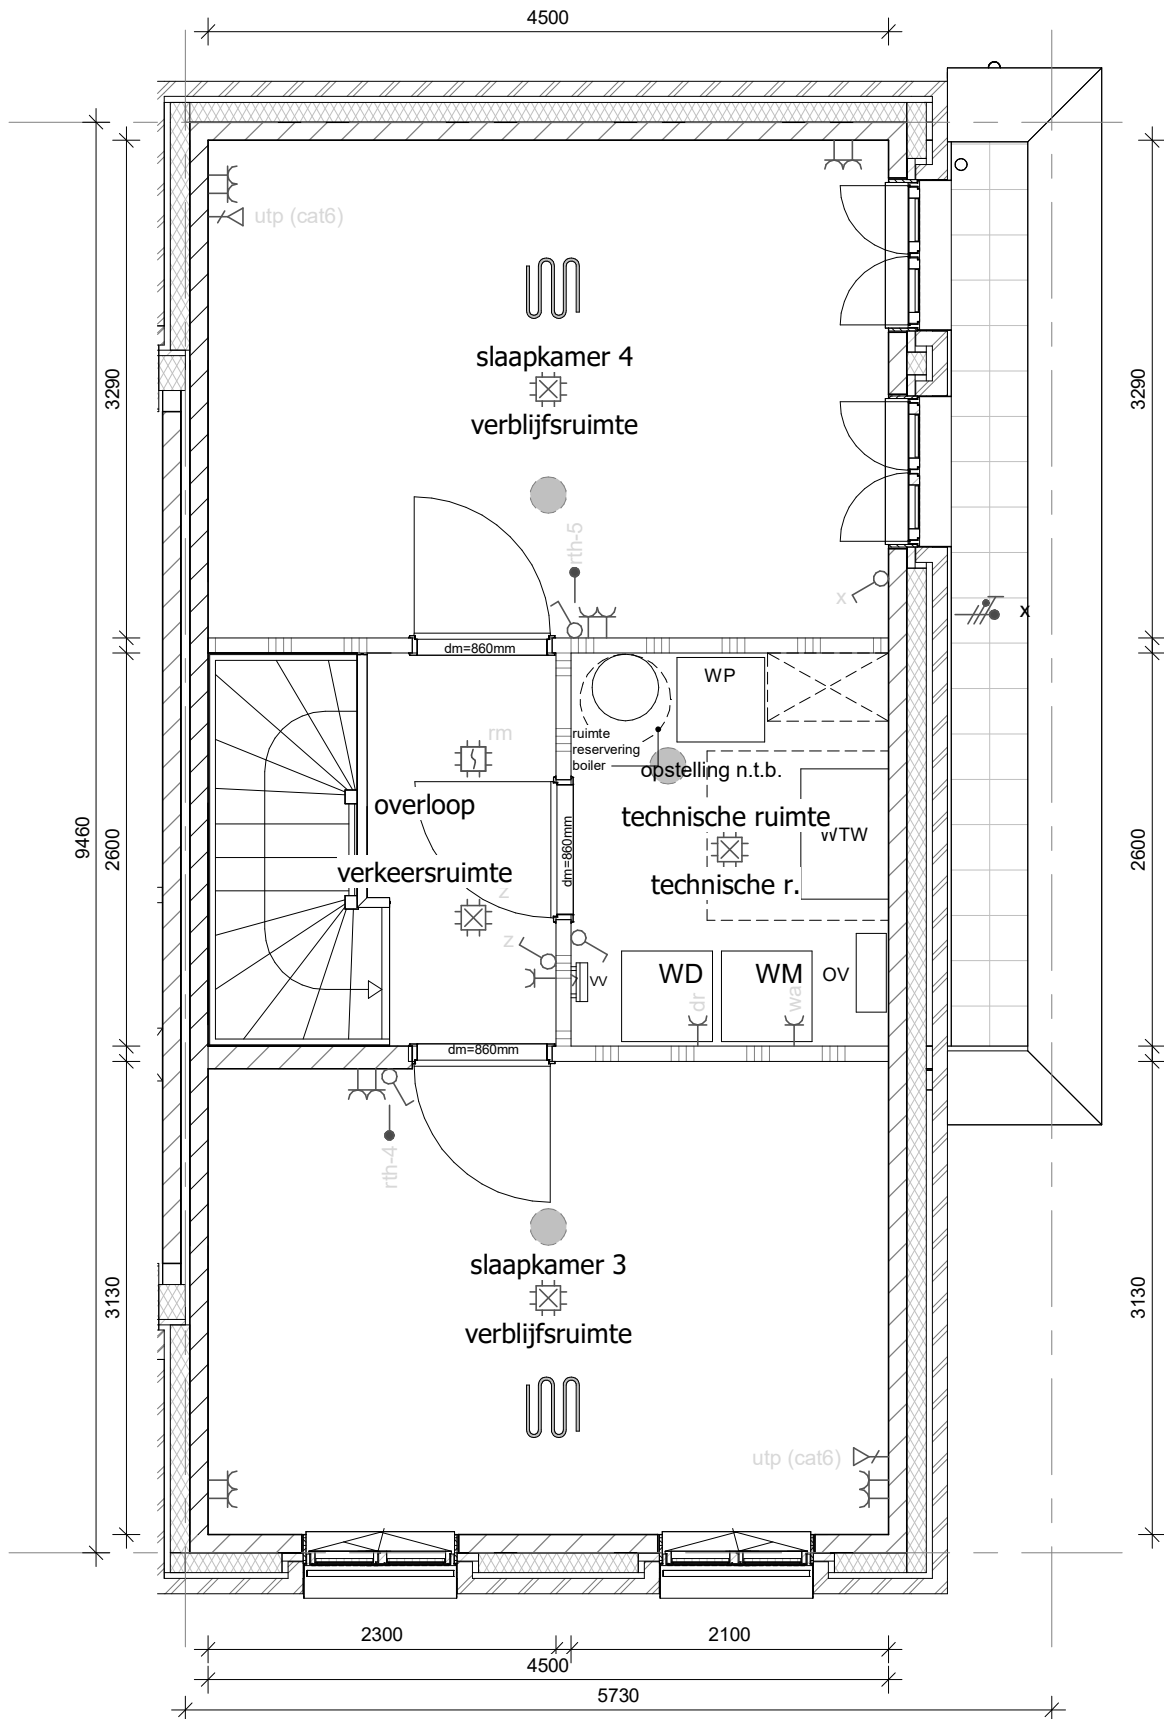

maatvoering en installaties keuken, toilet en badkamer conform 0-tekening

project

**HERO - Breda**

omschrijving

**type D/Dsp  
begane grond**

getekend BNR: 65  
gespiegeld BNR: 31

getekend

schaal

wijz.

**V-262-2**

maatvoering en installaties keuken, toilet en badkamer conform 0-tekening

project

**HERO - Breda**

omschrijving

**type D/Dsp  
eerste verdieping**

getekend BNR: 65  
gespiegeld BNR: 31

tekening nr

wijz.

**V-263-2**

maatvoering en installaties keuken, toilet en badkamer conform 0-tekening

project

**HERO - Breda**

omschrijving

**type D/Dsp  
tweede verdieping**

**679751**

tekening nr

wijz.

**V-264-2**

project

HERO - Breda

omschrijving

type D/Dsp  
doorsnede