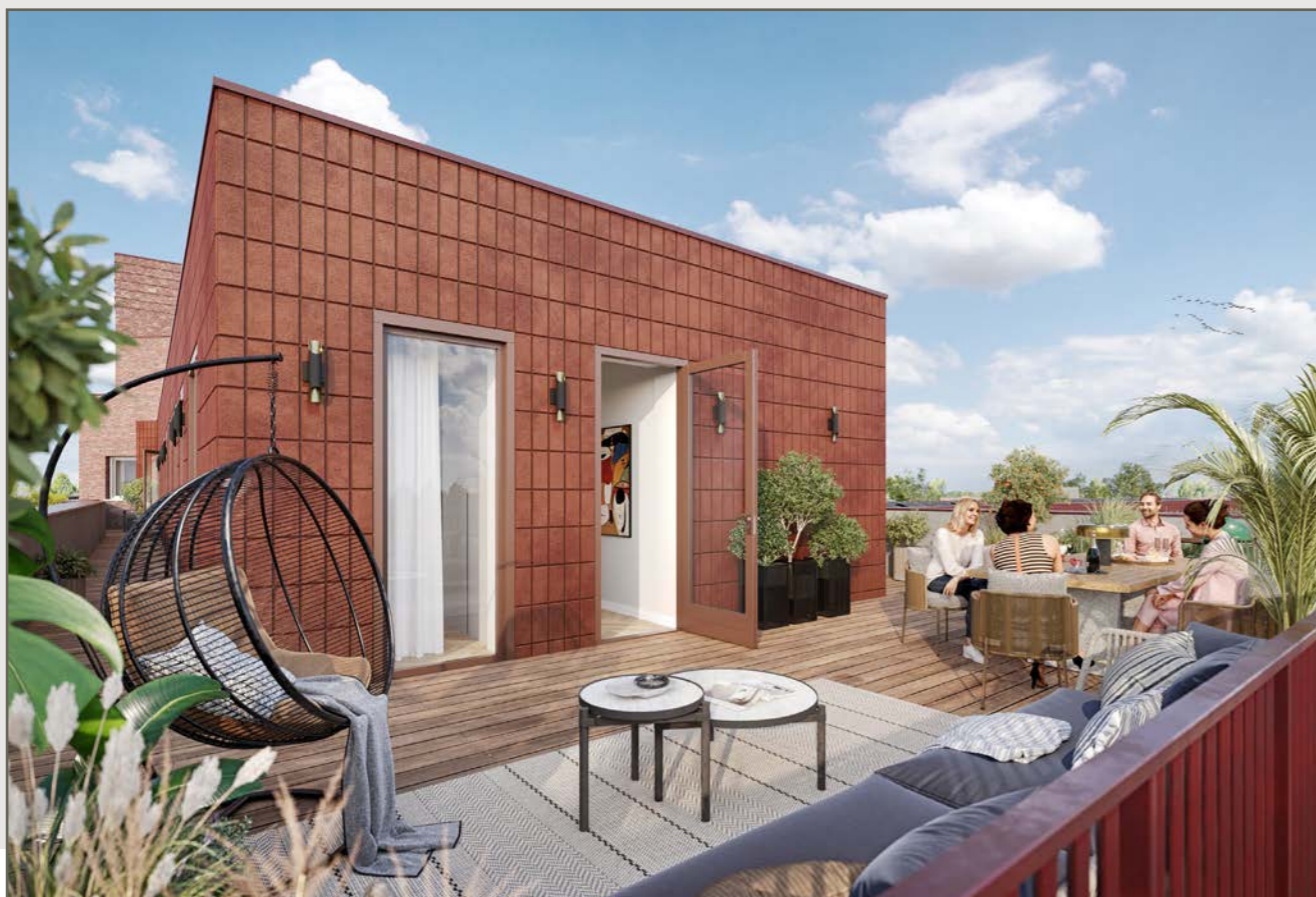

KITCHENS ARE THE NEW DESIGN FURNITURE

Wij zien de keuken als hét verbindende meubelstuk waar we samen met familie en vrienden het leven vieren. Voeding verbindt, door de keuken als een meubelstuk vorm te geven met open- en gesloten elementen, kunnen we de keuken naar eigen smaak en inzicht personaliseren.

Heeft u vragen? Of heeft u speciale wensen? Laat het ons gerust weten.

U bereikt ons via telefoonnummer 030 630 5500 of mail naar homestudios@sid-keukens.nl

Wij gaan graag met u en uw nieuwe keuken aan de slag.