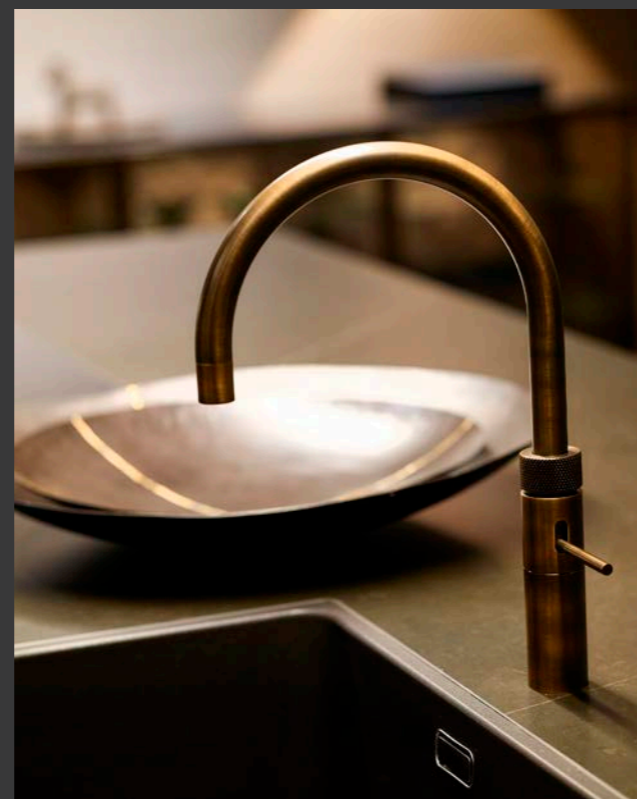

Maak uw SieMatic keuken compleet met een fraaie Quooker kraan, die past bij het werkblad.