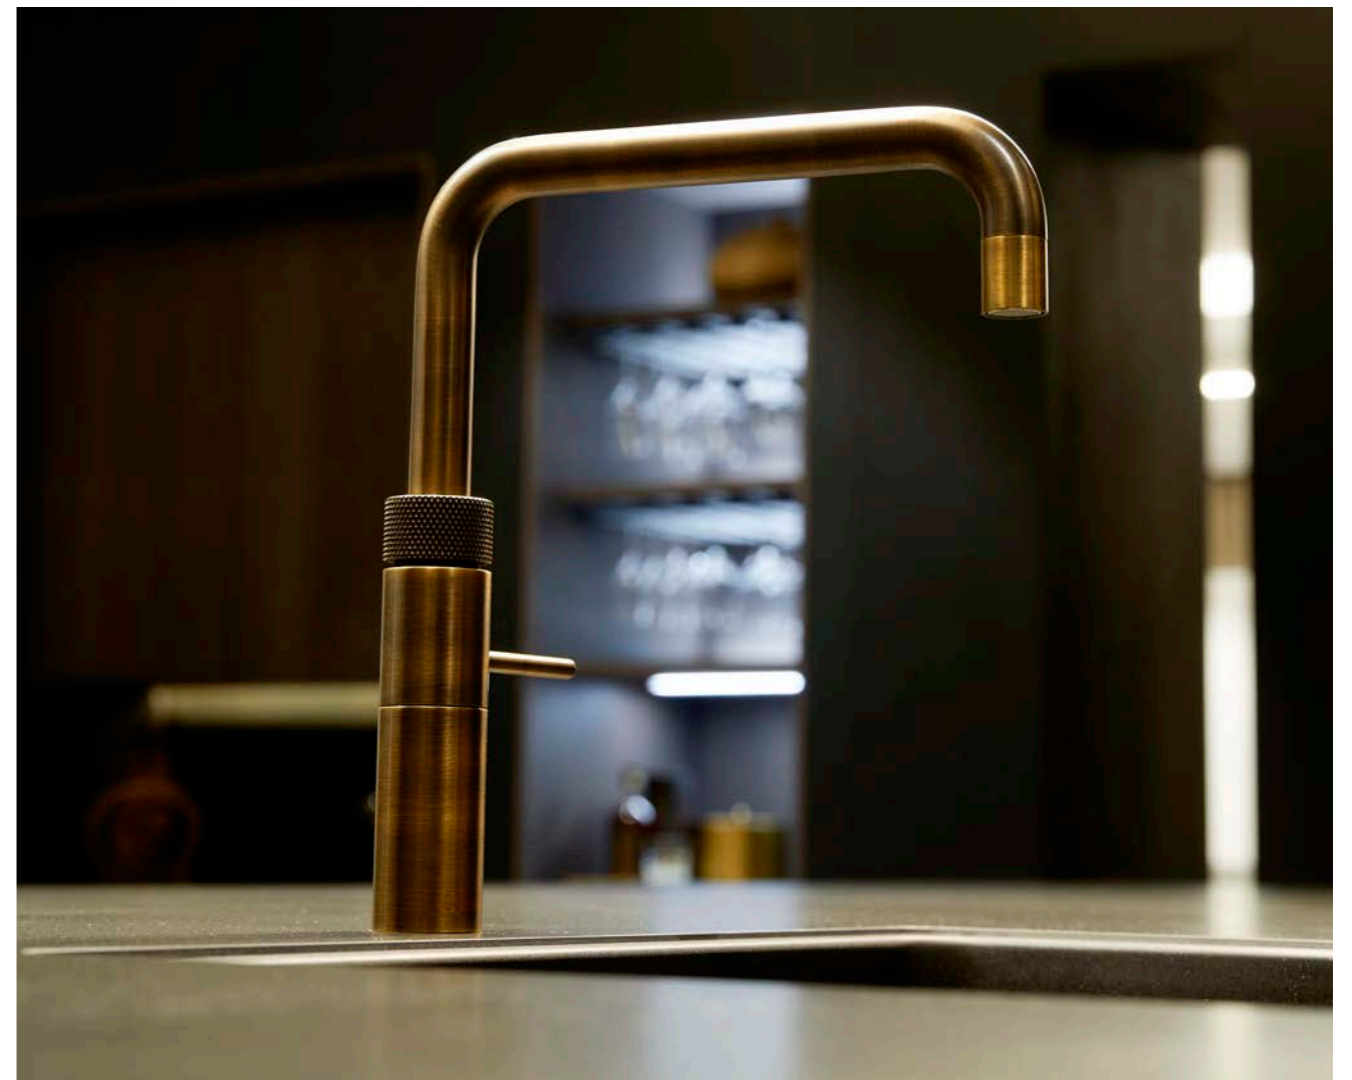

SIEMATIC LIFESTYLE PURE

De grootste uitdaging in het minimalisme is het juiste weglaten. En het design tot het essentiële reduceren. De meubelstukken uit de SieMatic-lifestyle PURE beheersen precies die kunst.